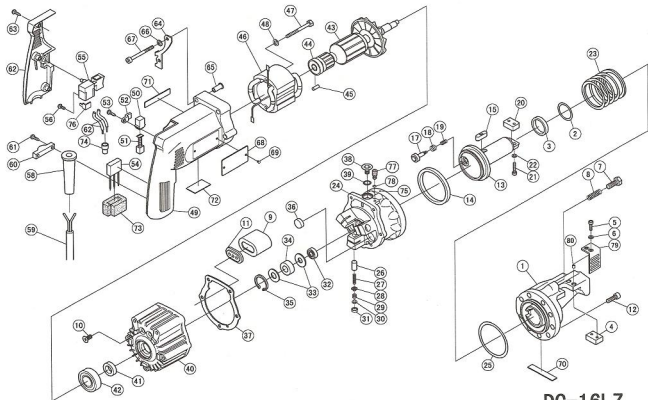

DC-16LZ

Rebar Cutter

DC-16LZ